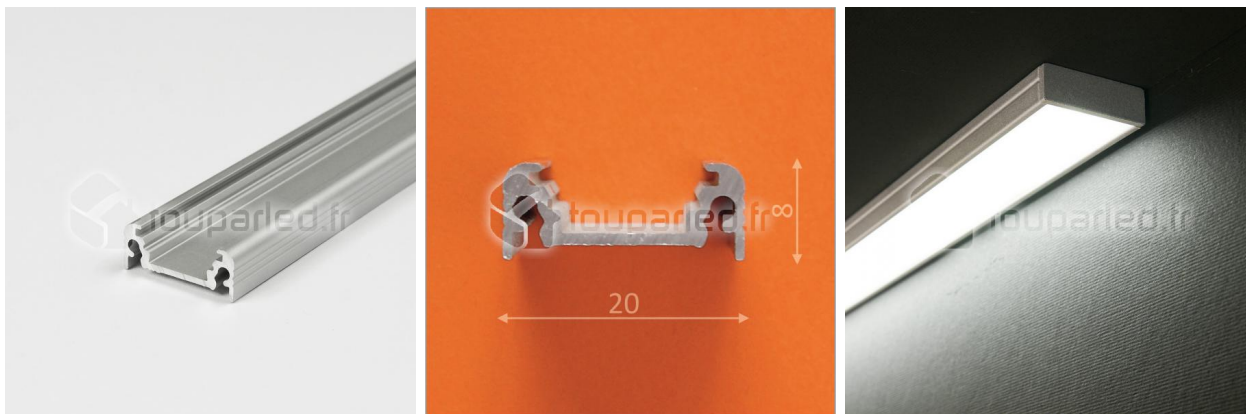

PROFILÉ ALUMINIUM DROIT EN SAILLIE

Longueur 2 mètres, avec 2 bouchons de fermeture et diffuseur opaque

6481

DESCRIPTIF PRODUIT :

Nous vous proposons ce profilé aluminium droit d'une longueur de 2 mètres, vendu avec ses bouchons de fermeture et son diffuseur opaque.

D'une très belle qualité, particulièrement travaillé avec une finition soignée, il permettra notamment de créer divers univers lumineux en le personnalisant avec des bandeaux de led (bandeaux vendus séparément sur ce site).

Ce profilé plat devra être monté en saillie.

Il pourra vous servir à la maison, comme dans un cadre professionnel, pour décorer chaque pièce, créer des effets lumineux, sur murs et meubles.

Les profilés aluminium sont vendus a minima en lot de 10 pièces et doivent faire partie d'une demande spéciale de tarification à l'envoi.