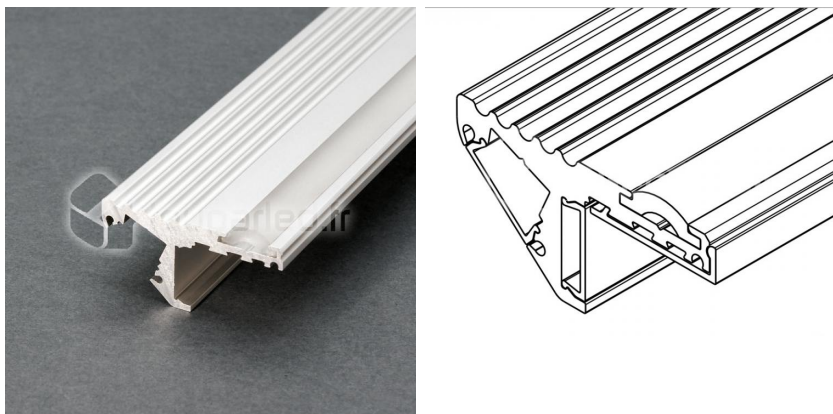

NEZ DE MARCHE 1M

Longueur 1 mètre, avec support de fixation et diffuseur opaque

6421

DESCRIPTIF PRODUIT :

Les profilés aluminium sont vendus a minima en lot de 10 pièces et doivent faire partie d'une demande spéciale de tarification à l'envoi.

CARACTÉRISTIQUES TECHNIQUES :

Taille du produit	1000mm
--------------------------	--------